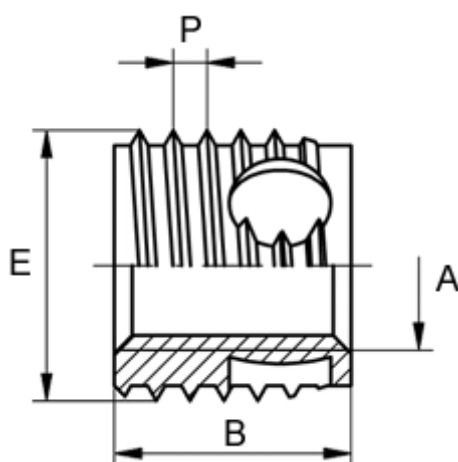

Varenummer: 12338000035800
Beskrivelse: KLEE-coil 338 000 035.800
M3,5 Messing

Mål

Gevindstigning P	= 0.80
Indvendigt gevind A	= M3,5
Længde B	= 8
Min. huldybde bundhul	= 10
Type	= 338 000 035 ...
Udvendigt gevind E	= 6.0